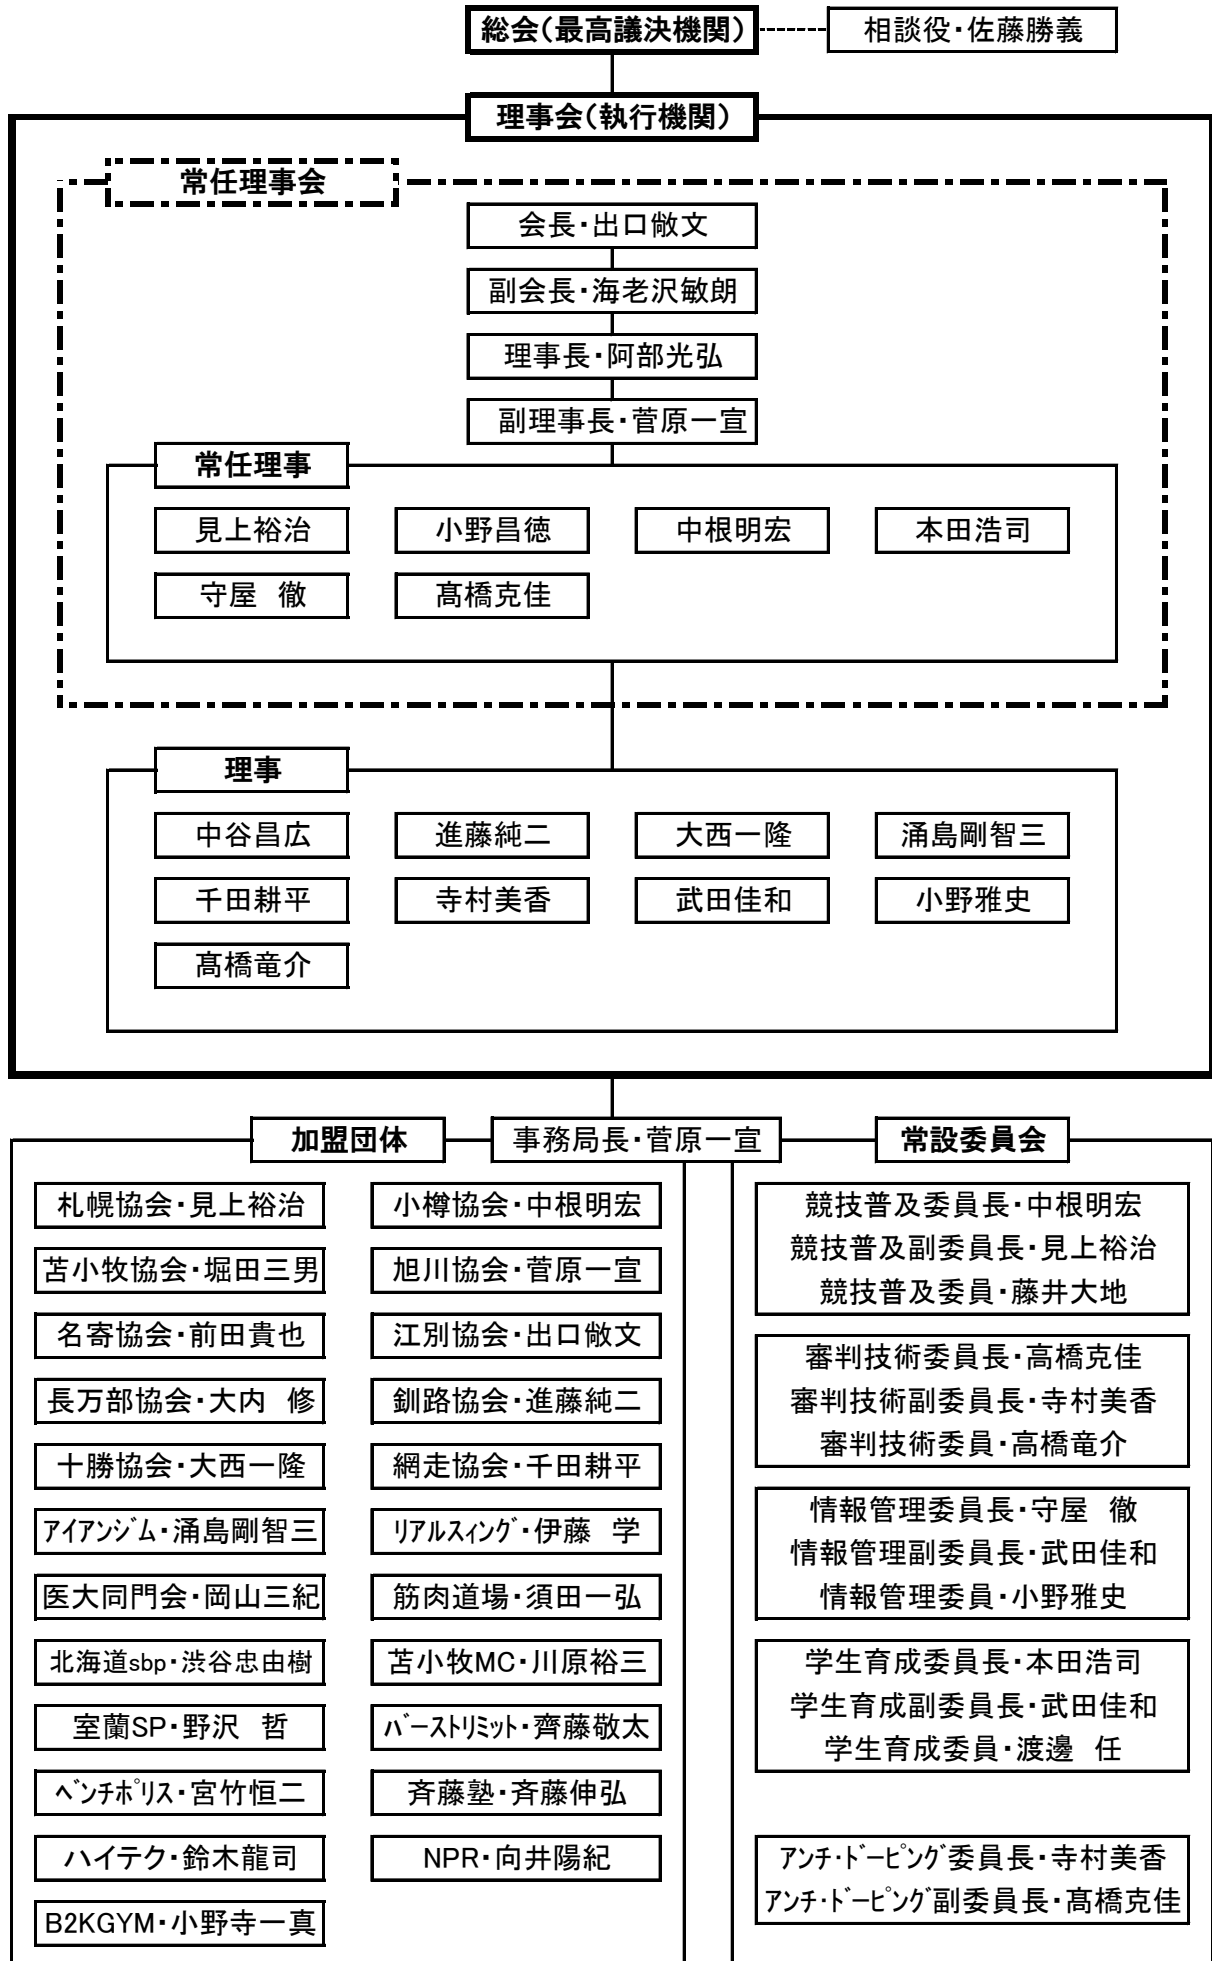

2021年度 北海道パワーリフティング協会 組織構図

2021年度 北海道パワーリフティング協会 加盟団体

札幌パワーリフティング協会 〒065-0011 札幌市東区北11条東10丁目1-20	小野 昌徳
小樽パワーリフティング協会 〒063-0830 札幌市西区発寒10条2丁目9-19 305号	中根 明宏
苫小牧パワーリフティング協会 〒059-1306 苫小牧市ウトナイ北6丁目5-30	堀田 三男
旭川パワーリフティング協会 (キムンカムイ旭川) 〒078-8261 旭川市東旭川南1条5丁目6-3	菅原 一宣
名寄パワーリフティング協会 〒096-0033 名寄市西3条北2丁目17-2	武田 佳和
江別パワーリフティング協会 〒069-0831 江別市野幌若葉町71-29	出口 徹文
長万部パワーリフティング協会 (長万部パワークラブ) 〒049-3517 長万部町字共立370-2	大内 修
釧路パワーリフティング協会 〒085-0833 釧路市宮本1丁目3-7	進藤 純二
十勝パワーリフティング協会 〒080-0025 帯広市西15条南12丁目1-15	大西 一隆
網走パワーリフティング協会 (網走パワーズ) 〒093-0043 網走市錦町120-19	千田 耕平
アイアンジム 〒065-0020 札幌市東区北20条東9丁目2-5	涌島 剛智三
リアルスイング 〒064-0918 札幌市中央区南18条西17丁目1-1	伊藤 学
北海道医療大学同門会 〒004-0052 札幌市厚別区厚別中央2条6丁目1-5 112号	岡山 三紀
筋肉道場馬鹿力 〒063-0068 札幌市西区西野8条1丁目3-12	須田 一弘
北海道空知バーベルパワー (北海道sbp) 〒073-0175 砂川市空知太西5条8丁目336-51	渋谷 忠由樹
苫小牧マッスルクラブ 〒053-0011 苫小牧市末広町2丁目6-2	川原 裕三
室蘭STEEL POWER 〒051-0014 室蘭市栄町1丁目11-8	野沢 哲
BURST LIMIT 〒007-0847 札幌市東区北47条東4丁目4-8 C-30	齊藤 敬太
ベンチポリス 〒006-0853 札幌市手稲区星置3条1丁目13-16	宮竹 恒二
斉藤塾 〒080-0028 帯広市西18条南3丁目24-9	斉藤 伸弘
ハイテク 〒061-1396 恵庭市恵み野北2丁目12-1	鈴木 龍志
NPR 〒064-0804 札幌市中央区南4条西7丁目2-7 101号	向井 陽紀
B2K GYM 〒098-2205 美深町美深558-86	小野寺 一真